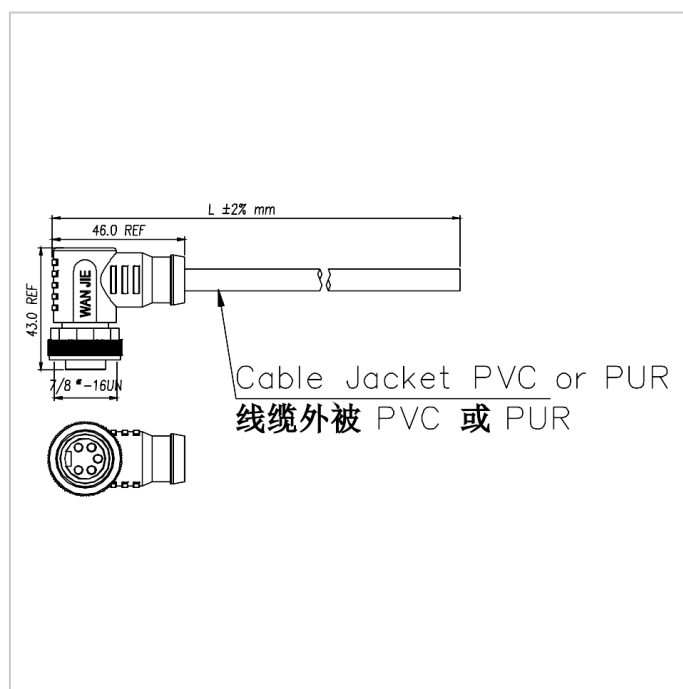

7/8" 母头成型式线缆，弯头

目录仅供参考，实际规格依产品工程图为准 版本1.0

连接器系列 Connector Series: 7/8"

类型 Gender	Female 母头
编码 Coding	A
装配方式 Locking Type	Fix Screw 锁螺丝
安装类型 Mounting Type	Angled 弯头
产品编码 Part No	M87-A**-RA0-F02-BC*-XXX

技术参数 Technical Data

工作温度 Ambient Temperatur	-25°C~ +85°C
绝缘电阻 Insulation Resistance	≥100MΩ
接触电阻 Contact Resistance	≤5mΩ
防护等级 IP Class	IP67
机械寿命 Mating Endurance	>100 Mating Cycles

材质说明 Material Data

胶芯材料 Connector Carriers	PA
接触端子 Connector Contacts	Copper Alloy With Gold Plated 铜镀金
螺母/螺丝 Connector Nut/Screw	Copper Alloy With Nickel Plated 铜镀镍
屏蔽 Shielding	Unshielded 非屏蔽
密封胶圈 Seal/O-Ring	KFM 氟橡胶
连接器外模 Connector Overmold	TPU

电气参数&机械参数 Electrical Data & Mechanical Date

Pin数 Contacts Pin [Pins]	2	3	4	5
额定电流 Rated Current [A]	13	13	13	8
电压 Voltage AC/DC [V]	300/300			
接线范围 Wire Range AWG/mm ²	16/1.5			
线缆外被 Cable Jacket	PVC/PUR			

尺寸图

适配产品

M87-A**-ST0-M01-BQ1

M87-A**-ST0-M01-BH*

M87-A**-ST0-M02-BQ1

M87-A**-ST0-M02-BH*

M87-A**-ST0-M02-BQ1-XXX

M87-A**-ST0-M02-BH*-XXX