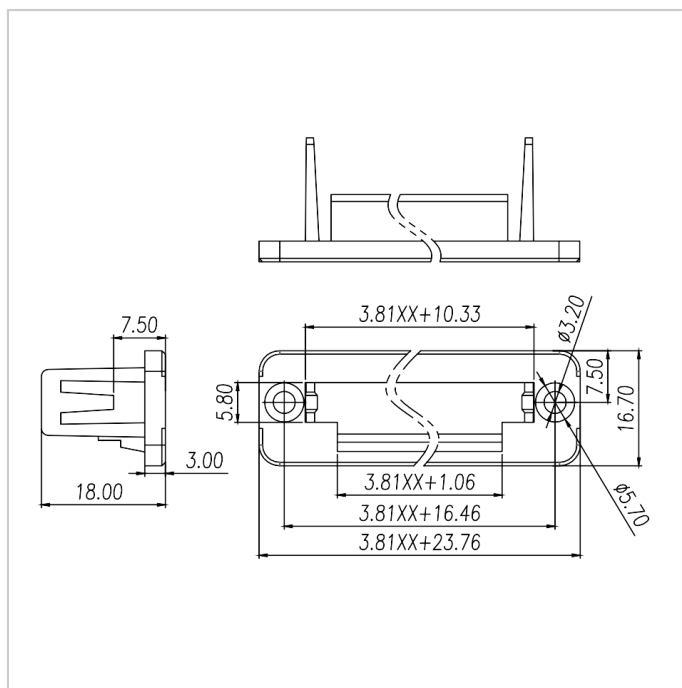

间距:3.81mm

目录仅供参考，实际规格依产品工程图为准 版本1.0

尺寸图

适配产品

WJ15EDGKRN-3.81