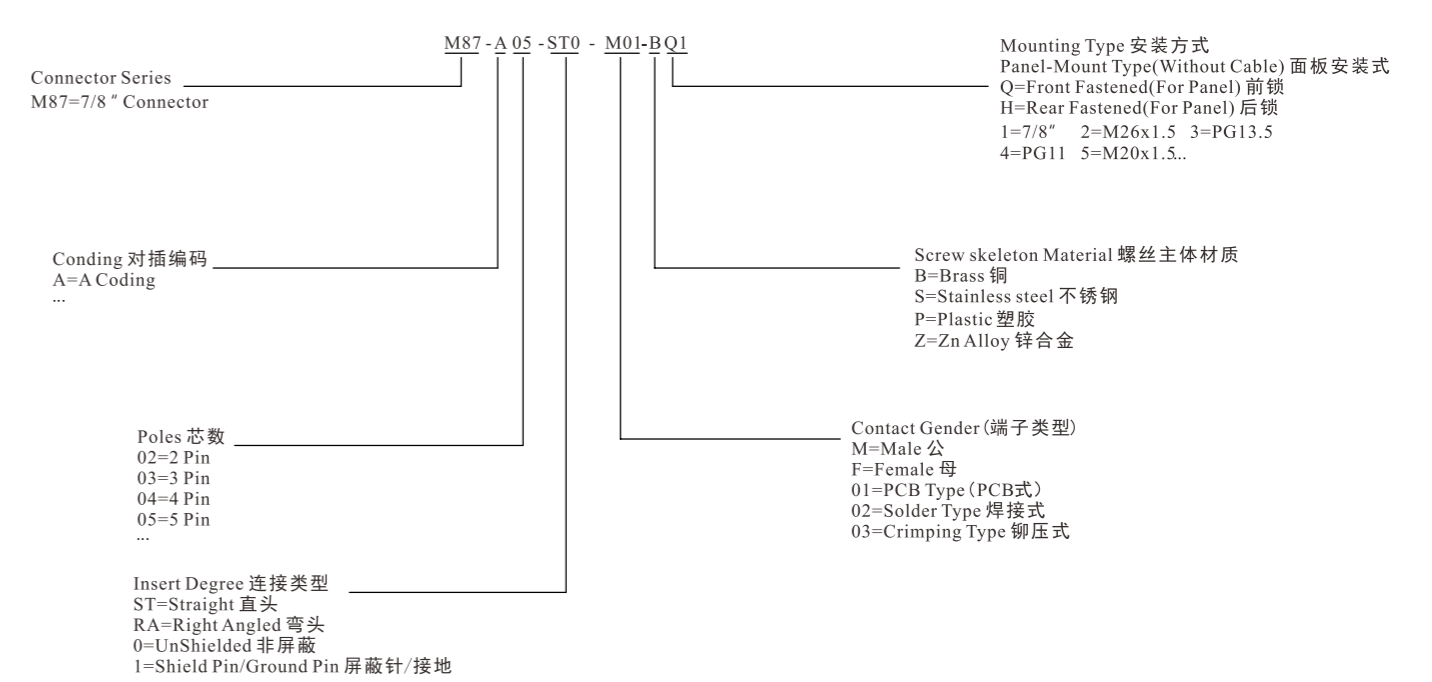

M87 圆形连接器
M87 CIRCULAR CONNECTOR

订购方式/HOW TO ORDER:

P56

M87 Connector Series
M87 连接器系列:

M87 Connector Series Aeries Assembly(With Cable Assembly)
M87 连接器带线缆成品系列:

<p>WJ300-5.0 UL 250V/16A 22-14AWG IEC 250V/24A 2.5mm² Poles 2P,3P</p>	<p>WJ300R-5.0 UL 250V/16A 22-14AWG IEC 250V/24A 2.5mm² Poles 2P,3P</p>	<p>WJ305-5.0 UL 250V/16A 22-14AWG IEC 250V/24A 2.5mm² Poles 2P,3P</p>	<p>WJ370-7.5 UL 250V/16A 22-14AWG IEC 250V/24A 2.5mm² Poles 2P,3P</p>	<p>WJ375-7.5 UL 250V/16A 22-14AWG IEC 250V/24A 2.5mm² Poles 2P,3P</p>	<p>WJ127L-5.08 UL 300V/12A 26-14AWG IEC 250V/17.5A 1.5mm² Poles 2P,3P</p>	<p>WJ127LF-5.08 UL 300V/12A 26-14AWG IEC 250V/17.5A 1.5mm² Poles 2P</p>	<p>WJ127RF-5.08 UL 300V/12A 26-14AWG IEC 250V/17.5A 1.5mm² Poles 2P</p>	<p>WJ127-7.62 UL 300V/12A 26-14AWG IEC 450V/17.5A 1.5mm² Poles 2P,3P</p>	<p>WJ128-5.0 UL 300V/16A 22-12AWG IEC 250V/20A 2.5mm² Poles 2P,3P</p>
<p>WJ301-5.0 UL 250V/16A 22-14AWG IEC 250V/17.5A 1.5mm² Poles 2P,3P</p>	<p>WJ301R-5.0 UL 250V/16A 22-14AWG IEC 250V/17.5A 1.5mm² Poles 2P,3P</p>	<p>WJ301VS-THR-5.0 UL 300V/16A 22-14AWG IEC 250V/17.5A 1.5mm² Poles 2P,3P</p>	<p>WJ302-5.0 UL 300V/20A 26-12AWG IEC 250V/24A 2.5mm² Poles 2P,3P</p>	<p>WJ302R-5.0 UL 300V/20A 26-12AWG IEC 250V/24A 2.5mm² Poles 2P,3P</p>	<p>WJ128-7.5 UL 300V/16A 22-12AWG IEC 450V/20A 2.5mm² Poles 2P,3P</p>	<p>WJ128R-5.0 UL 300V/16A 22-12AWG IEC 250V/20A 2.5mm² Poles 2P,3P</p>	<p>WJ128R-7.5 UL 300V/16A 22-12AWG IEC 450V/20A 2.5mm² Poles 2P,3P</p>	<p>WJ128E-5.0 UL 300V/16A 22-12AWG IEC 250V/20A 2.5mm² Poles 2P,3P</p>	<p>WJ128E-7.5 UL 300V/16A 22-12AWG IEC 450V/20A 2.5mm² Poles 2P,3P</p>
<p>WJ302S-5.0 UL 300V/20A 26-12AWG IEC 250V/24A 2.5mm² Poles 2P,3P</p>	<p>WJ303-3.5 UL 300V/10A 26-16AWG IEC 160V/17.5A 1.5mm² Poles 2P,3P</p>	<p>WJ303R-3.5 UL 300V/10A 26-16AWG IEC 160V/17.5A 1.5mm² Poles 2P,3P</p>	<p>WJ303S-3.5 UL 300V/10A 26-16AWG IEC 160V/17.5A 1.5mm² Poles 2P,3P</p>	<p>WJ306-5.0 UL 250V/16A 22-14AWG IEC 250V/17.5A 1.5mm² Poles 2P,3P</p>	<p>WJ129-5.0 UL 300V/20A 26-12AWG IEC 250V/24A 2.5mm² Poles 2P,3P</p>	<p>WJ129-7.5 UL 300V/20A 26-12AWG IEC 450V/24A 2.5mm² Poles 2P,3P</p>	<p>WJ129R-5.0 UL 300V/20A 26-12AWG IEC 250V/24A 2.5mm² Poles 2P,3P</p>	<p>WJ129R-7.5 UL 300V/20A 26-12AWG IEC 450V/24A 2.5mm² Poles 2P,3P</p>	<p>WJ130-5.0 UL 300V/20A 26-12AWG IEC 250V/24A 4.0/2.5mm² Poles 2P,3P</p>
<p>WJ350-3.5 UL 300V/10A 24-18AWG IEC 160V/13.5A 1.0mm² Poles 2P,3P</p>	<p>WJ350R-3.5 UL 300V/10A 24-18AWG IEC 160V/13.5A 1.0mm² Poles 2P,3P</p>	<p>WJ126-5.0 UL 300V/8A 26-14AWG IEC 250V/18A 2.5mm² Poles 2P,3P</p>	<p>WJ126R-5.0 UL 300V/8A 26-14AWG IEC 250V/18A 2.5mm² Poles 2P,3P</p>	<p>WJ166-5.0 UL 300V/15A 26-14AWG IEC 500V/24A 2.5mm² Poles 2P-24P</p>	<p>WJ130-7.5 UL 300V/20A 26-12AWG IEC 500V/24A 4.0/2.5mm² Poles 2P,3P</p>	<p>WJ130T-5.0 UL 300V/20A 26-12AWG IEC 250V/24A 4.0/2.5mm² Poles 2x2P,2x3P</p>	<p>WJ130T2A-5.0 UL 300V/20A 26-12AWG IEC 250V/24A 4.0/2.5mm² Poles 2x2P,2x3P</p>	<p>WJ130T2B-5.0 UL 300V/20A 26-12AWG IEC 250V/24A 4.0/2.5mm² Poles 2x2P,2x3P</p>	<p>WJ130T3A-5.0 UL 300V/20A 26-12AWG IEC 250V/24A 4.0/2.5mm² Poles 3x2P,3x3P</p>
<p>WJ166-7.5 UL 300V/15A 26-14AWG IEC 500V/24A 2.5mm² Poles 2P-18P</p>	<p>WJ167-5.0 UL 300V/15A 26-12AWG IEC 250V/22A 2.5mm² Poles 2P-24P</p>	<p>WJ167R-5.0 UL 300V/15A 26-12AWG IEC 250V/22A 2.5mm² Poles 2P-24P</p>	<p>WJ103-5.0 UL 300V/16A 24-12AWG IEC 250V/24A 2.5mm² Poles 2P,3P</p>	<p>WJ122-5.0 UL 300V/10A 22-14AWG IEC 250V/24A 2.5mm² Poles 2P-24P</p>	<p>WJ131-5.08 UL 300V/20A 26-12AWG IEC 250V/24A 2.5mm² Poles 2P,3P</p>	<p>WJ635-6.35 UL 300V/30A 26-10AWG IEC 400V/32A 4.0mm² Poles 2P,3P</p>	<p>WJ635VK-6.35 UL 600V/30A 24-10AWG IEC 800V/41A 6.0mm² Poles 2P-18P</p>	<p>WJ635VK-8.25 UL 600V/30A 24-10AWG IEC 800V/41A 6.0mm² Poles 2P-18P</p>	<p>WJ636-6.35 UL 300V/30A 26-10AWG IEC 400V/32A 4.0mm² Poles 2P,3P</p>
<p>WJ123-5.0 UL 300V/20A 30-12AWG IEC 250V/24A 2.5mm² Poles 2P-24P</p>	<p>WJ125-5.0 UL 300V/16A 22-12AWG IEC 250V/24A 2.5mm² Poles 2P,3P</p>	<p>WJ125R-5.0 UL 300V/16A 22-12AWG IEC 250V/24A 2.5mm² Poles 2P,3P</p>	<p>WJ127-5.0 UL 300V/12A 26-14AWG IEC 250V/17.5A 1.5mm² Poles 2P,3P</p>	<p>WJ127R-5.0 UL 300V/12A 26-14AWG IEC 250V/17.5A 1.5mm² Poles 2P,3P</p>	<p>WJ750-7.5 UL 300V/30A 26-10AWG IEC 500V/32A 4.0mm² Poles 2P,3P</p>	<p>WJ762-7.62 UL 300V/30A 26-10AWG IEC 500V/32A 4.0mm² Poles 2P,3P</p>	<p>WJ950-9.5 UL 300V/30A 26-10AWG IEC 630V/32A 4.0mm² Poles 2P,3P</p>	<p>WJ952S-9.52 UL 300V/30A 30-10AWG IEC 690V/32A 6.0mm² Poles 2P,3P</p>	<p>WJ116V-10.16 UL 300V/52A 20-6AWG IEC 630V/57A 10.0mm² Poles 2P,3P</p>