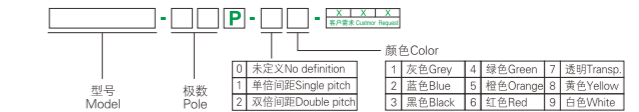

GWS 回拉式导轨端子
GWS Spring-Cage Type DIN-Rail TB

订购方式/HOW TO ORDER:

P46

M5 圆形连接器 M5 CIRCULAR CONNECTOR

订购方式/HOW TO ORDER:

P51

M8 圆形连接器 M8 CIRCULAR CONNECTOR

订购方式/HOW TO ORDER: