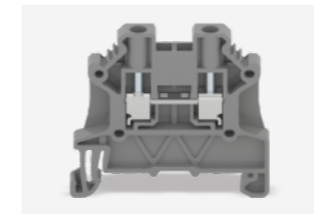

螺钉式PCB接线端子
PCB SCREW TERMINAL BLOCK

订购方式/HOW TO ORDER:

P11-14

插拔式接线端子
PLUG-IN TERMINAL BLOCK

订购方式/HOW TO ORDER:

P15-30

弹簧式PCB接线端子
PCB SPRING TERMINAL BLOCK

订购方式/HOW TO ORDER:

P31-33

贯通式接线端子
FEED THROUGH TERMINAL BLOCK

订购方式/HOW TO ORDER:

P34-34

栅栏式接线端子
BARRIER TERMINAL BLOCK

订购方式/HOW TO ORDER:

P35-40

模组盒
INTERFACE MODULE

订购方式/HOW TO ORDER:

P41-42

GUV 直插式导轨端子
GUV Push-In DIN-Rail TB

订购方式/HOW TO ORDER:

P43-44

GUS 回拉式导轨端子
GUS Spring-Cage Type DIN-Rail TB

订购方式/HOW TO ORDER:

P44-45

GUT 钢压线框导轨端子
GUT Steel Cage Locking TB

订购方式/HOW TO ORDER:

P45-45

GUK 铜压线框导轨端子
GUK Copper Alloy Cage Locking TB

订购方式/HOW TO ORDER:

P45-46

GWS 回拉式导轨端子
GWS Spring-Cage Type DIN-Rail TB

订购方式/HOW TO ORDER:

P46