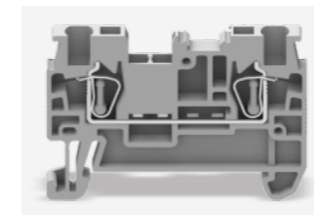

P35-40

模组盒
INTERFACE MODULE

订购方式/HOW TO ORDER:

P41-42

GUV 直插式导轨端子
GUV Push-In DIN-Rail TB

订购方式/HOW TO ORDER:

P43-44

GUS 回拉式导轨端子
GUS Spring-Cage Type DIN-Rail TB