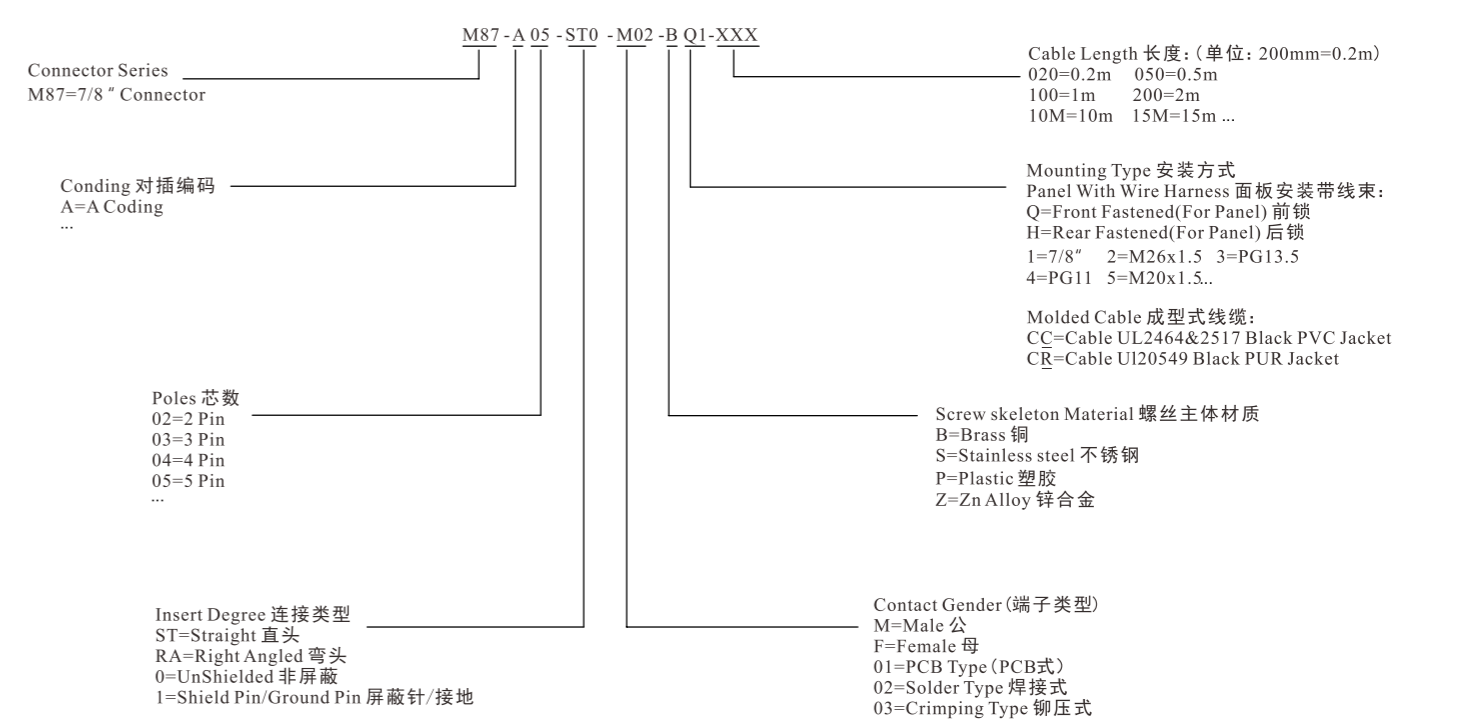

M87 圆形连接器
M87 CIRCULAR CONNECTOR

订购方式/HOW TO ORDER:

P56

M87 Connector Series
M87 连接器系列:

M87 Connector Series Aeries Assembly(With Cable Assembly)
M87 连接器带线缆成品系列:

<p>WJ300-5.0 UL 250V/16A 22-14AWG IEC 250V/24A 2.5mm² Poles 2P,3P</p>	<p>WJ300R-5.0 UL 250V/16A 22-14AWG IEC 250V/24A 2.5mm² Poles 2P,3P</p>	<p>WJ305-5.0 UL 250V/16A 22-14AWG IEC 250V/24A 2.5mm² Poles 2P,3P</p>	<p>WJ370-7.5 UL 250V/16A 22-14AWG IEC 250V/24A 2.5mm² Poles 2P,3P</p>	<p>WJ375-7.5 UL 250V/16A 22-14AWG IEC 250V/24A 2.5mm² Poles 2P,3P</p>	<p>WJ127L-5.08 UL 300V/12A 26-14AWG IEC 250V/17.5A 1.5mm² Poles 2P,3P</p>	<p>WJ127LF-5.08 UL 300V/12A 26-14AWG IEC 250V/17.5A 1.5mm² Poles 2P</p>	<p>WJ127RF-5.08 UL 300V/12A 26-14AWG IEC 250V/17.5A 1.5mm² Poles 2P</p>	<p>WJ127-7.62 UL 300V/12A 26-14AWG IEC 450V/17.5A 1.5mm² Poles 2P,3P</p>	<p>WJ128-5.0 UL 300V/16A 22-12AWG IEC 250V/20A 2.5mm² Poles 2P,3P</p>
<p>WJ301-5.0 UL 250V/16A 22-14AWG IEC 250V/17.5A 1.5mm² Poles 2P,3P</p>	<p>WJ301R-5.0 UL 250V/16A 22-14AWG IEC 250V/17.5A 1.5mm² Poles 2P,3P</p>	<p>WJ301VS-THR-5.0 UL 300V/16A 22-14AWG IEC 250V/17.5A 1.5mm² Poles 2P,3P</p>	<p>WJ302-5.0 UL 300V/20A 26-12AWG IEC 250V/24A 2.5mm² Poles 2P,3P</p>	<p>WJ302R-5.0 UL 300V/20A 26-12AWG IEC 250V/24A 2.5mm² Poles 2P,3P</p>	<p>WJ128-7.5 UL 300V/16A 22-12AWG IEC 450V/20A 2.5mm² Poles 2P,3P</p>	<p>WJ128R-5.0 UL 300V/16A 22-12AWG IEC 250V/20A 2.5mm² Poles 2P,3P</p>	<p>WJ128R-7.5 UL 300V/16A 22-12AWG IEC 450V/20A 2.5mm² Poles 2P,3P</p>	<p>WJ128E-5.0 UL 300V/16A 22-12AWG IEC 250V/20A 2.5mm² Poles 2P,3P</p>	<p>WJ128E-7.5 UL 300V/16A 22-12AWG IEC 450V/20A 2.5mm² Poles 2P,3P</p>
<p>WJ302S-5.0 UL 300V/20A 26-12AWG IEC 250V/24A 2.5mm² Poles 2P,3P</p>	<p>WJ303-3.5 UL 300V/10A 26-16AWG IEC 160V/17.5A 1.5mm² Poles 2P,3P</p>	<p>WJ303R-3.5 UL 300V/10A 26-16AWG IEC 160V/17.5A 1.5mm² Poles 2P,3P</p>	<p>WJ303S-3.5 UL 300V/10A 26-16AWG IEC 160V/17.5A 1.5mm² Poles 2P,3P</p>	<p>WJ306-5.0 UL 250V/16A 22-14AWG IEC 250V/17.5A 1.5mm² Poles 2P,3P</p>	<p>WJ129-5.0 UL 300V/20A 26-12AWG IEC 250V/24A 2.5mm² Poles 2P,3P</p>	<p>WJ129-7.5 UL 300V/20A 26-12AWG IEC 450V/24A 2.5mm² Poles 2P,3P</p>	<p>WJ129R-5.0 UL 300V/20A 26-12AWG IEC 250V/24A 2.5mm² Poles 2P,3P</p>	<p>WJ129R-7.5 UL 300V/20A 26-12AWG IEC 450V/24A 2.5mm² Poles 2P,3P</p>	<p>WJ130-5.0 UL 300V/20A 26-12AWG IEC 250V/24A 4.0/2.5mm² Poles 2P,3P</p>
<p>WJ350-3.5 UL 300V/10A 24-18AWG IEC 160V/13.5A 1.0mm² Poles 2P,3P</p>	<p>WJ350R-3.5 UL 300V/10A 24-18AWG IEC 160V/13.5A 1.0mm² Poles 2P,3P</p>	<p>WJ126-5.0 UL 300V/8A 26-14AWG IEC 250V/18A 2.5mm² Poles 2P,3P</p>	<p>WJ126R-5.0 UL 300V/8A 26-14AWG IEC 250V/18A 2.5mm² Poles 2P,3P</p>	<p>WJ166-5.0 UL 300V/15A 26-14AWG IEC 500V/24A 2.5mm² Poles 2P-24P</p>	<p>WJ130-7.5 UL 300V/20A 26-12AWG IEC 500V/24A 4.0/2.5mm² Poles 2P,3P</p>	<p>WJ130T-5.0 UL 300V/20A 26-12AWG IEC 250V/24A 4.0/2.5mm² Poles 2x2P,2x3P</p>	<p>WJ130T2A-5.0 UL 300V/20A 26-12AWG IEC 250V/24A 4.0/2.5mm² Poles 2x2P,2x3P</p>	<p>WJ130T2B-5.0 UL 300V/20A 26-12AWG IEC 250V/24A 4.0/2.5mm² Poles 2x2P,2x3P</p>	<p>WJ130T3A-5.0 UL 300V/20A 26-12AWG IEC 250V/24A 4.0/2.5mm² Poles 3x2P,3x3P</p>
<p>WJ166-7.5 UL 300V/15A 26-14AWG IEC 500V/24A 2.5mm² Poles 2P-18P</p>	<p>WJ167-5.0 UL 300V/15A 26-12AWG IEC 250V/22A 2.5mm² Poles 2P-24P</p>	<p>WJ167R-5.0 UL 300V/15A 26-12AWG IEC 250V/22A 2.5mm² Poles 2P-24P</p>	<p>WJ103-5.0 UL 300V/16A 24-12AWG IEC 250V/24A 2.5mm² Poles 2P,3P</p>	<p>WJ122-5.0 UL 300V/10A 22-14AWG IEC 250V/24A 2.5mm² Poles 2P-24P</p>	<p>WJ131-5.08 UL 300V/20A 26-12AWG IEC 250V/24A 2.5mm² Poles 2P,3P</p>	<p>WJ635-6.35 UL 300V/30A 26-10AWG IEC 400V/32A 4.0mm² Poles 2P,3P</p>	<p>WJ635VK-6.35 UL 600V/30A 24-10AWG IEC 800V/41A 6.0mm² Poles 2P-18P</p>	<p>WJ635VK-8.25 UL 600V/30A 24-10AWG IEC 800V/41A 6.0mm² Poles 2P-18P</p>	<p>WJ636-6.35 UL 300V/30A 26-10AWG IEC 400V/32A 4.0mm² Poles 2P,3P</p>
<p>WJ123-5.0 UL 300V/20A 30-12AWG IEC 250V/24A 2.5mm² Poles 2P-24P</p>	<p>WJ125-5.0 UL 300V/16A 22-12AWG IEC 250V/24A 2.5mm² Poles 2P,3P</p>	<p>WJ125R-5.0 UL 300V/16A 22-12AWG IEC 250V/24A 2.5mm² Poles 2P,3P</p>	<p>WJ127-5.0 UL 300V/12A 26-14AWG IEC 250V/17.5A 1.5mm² Poles 2P,3P</p>	<p>WJ127R-5.0 UL 300V/12A 26-14AWG IEC 250V/17.5A 1.5mm² Poles 2P,3P</p>	<p>WJ750-7.5 UL 300V/30A 26-10AWG IEC 500V/32A 4.0mm² Poles 2P,3P</p>	<p>WJ762-7.62 UL 300V/30A 26-10AWG IEC 500V/32A 4.0mm² Poles 2P,3P</p>	<p>WJ950-9.5 UL 300V/30A 26-10AWG IEC 630V/32A 4.0mm² Poles 2P,3P</p>	<p>WJ952S-9.52 UL 300V/30A 30-10AWG IEC 690V/32A 6.0mm² Poles 2P,3P</p>	<p>WJ116V-10.16 UL 300V/52A 20-6AWG IEC 630V/57A 10.0mm² Poles 2P,3P</p>