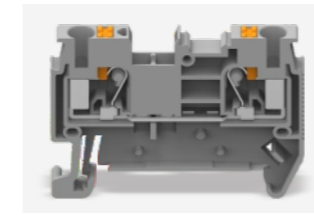

弹簧式PCB接线端子
PCB SPRING TERMINAL BLOCK

订购方式/HOW TO ORDER:

P31-33

贯通式接线端子
FEED THROUGH TERMINAL BLOCK

订购方式/HOW TO ORDER:

P34-34

栅栏式接线端子
BARRIER TERMINAL BLOCK

订购方式/HOW TO ORDER:

P35-40

模组盒
INTERFACE MODULE

订购方式/HOW TO ORDER:

P41-42

GUV 直插式导轨端子
GUV Push-In DIN-Rail TB

订购方式/HOW TO ORDER:

P43-44

GUS 回拉式导轨端子
GUS Spring-Cage Type DIN-Rail TB